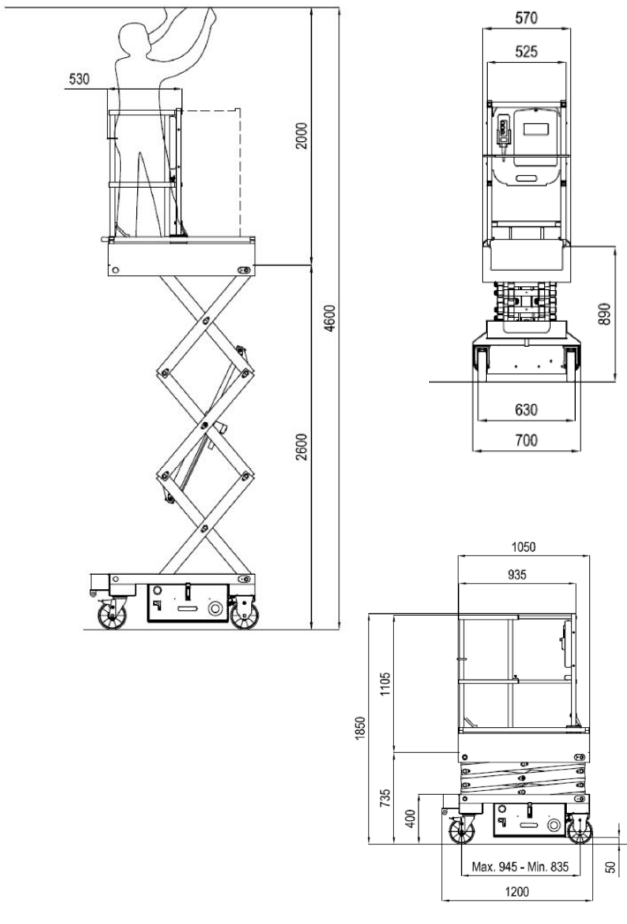

XP5 E DUAL

XLP5 E DUAL

					XP5 E DUAL	XLP5 E DUAL
Portata totale	Total capacity	Capacité de la plateforme	Tragfähigkeit der Plattform	Capacidad total	250 Kg	250 Kg
N° max. di persone	Max no. of people	N. max de personnes	Höchstzahl von Personen	N. max de personas	1	1
Inclinazione longitudinale	Longitudinal inclination	Inclinaison longitudinale	Längsneigung	Inclinación longitudinal	1,5°	1,5°
Inclinazione trasversale	Transversal inclination	Inclinaison transversal	Querneigung	Inclinación transversal	1,5°	1°
Peso totale	Total weight	Poids total	Gesamtgewicht	Peso total	360 Kg	430 Kg