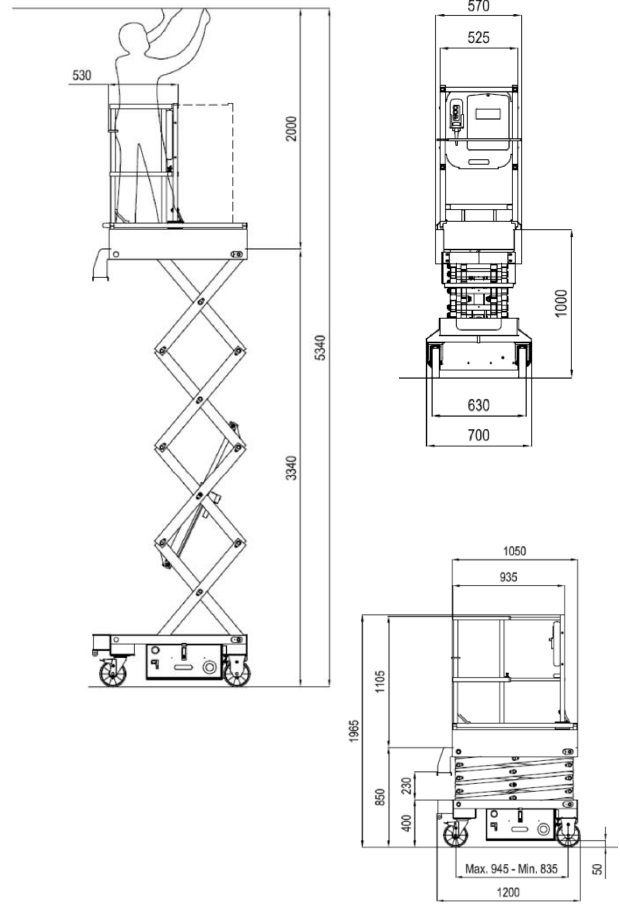

XP5 E DUAL

XLP5 E DUAL

					XP5 E DUAL	XLP5 E DUAL
Portata totale	Total capacity	Capacité de la plateforme	Tragfähigkeit der Plattform	Capacidad total	250 Kg	250 Kg
N° max. di persone	Max no. of people	N. max de personnes	Höchstzahl von Personen	N. max de personas	1	1
Inclinazione longitudinale	Longitudinal inclination	Inclinaison longitudinale	Längsneigung	Inclinación longitudinal	1,5°	1,5°
Inclinazione trasversale	Transversal inclination	Inclinaison transversal	Querneigung	Inclinación transversal	1,5°	1°
Peso totale	Total weight	Poids total	Gesamtgewicht	Peso total	360 Kg	430 Kg